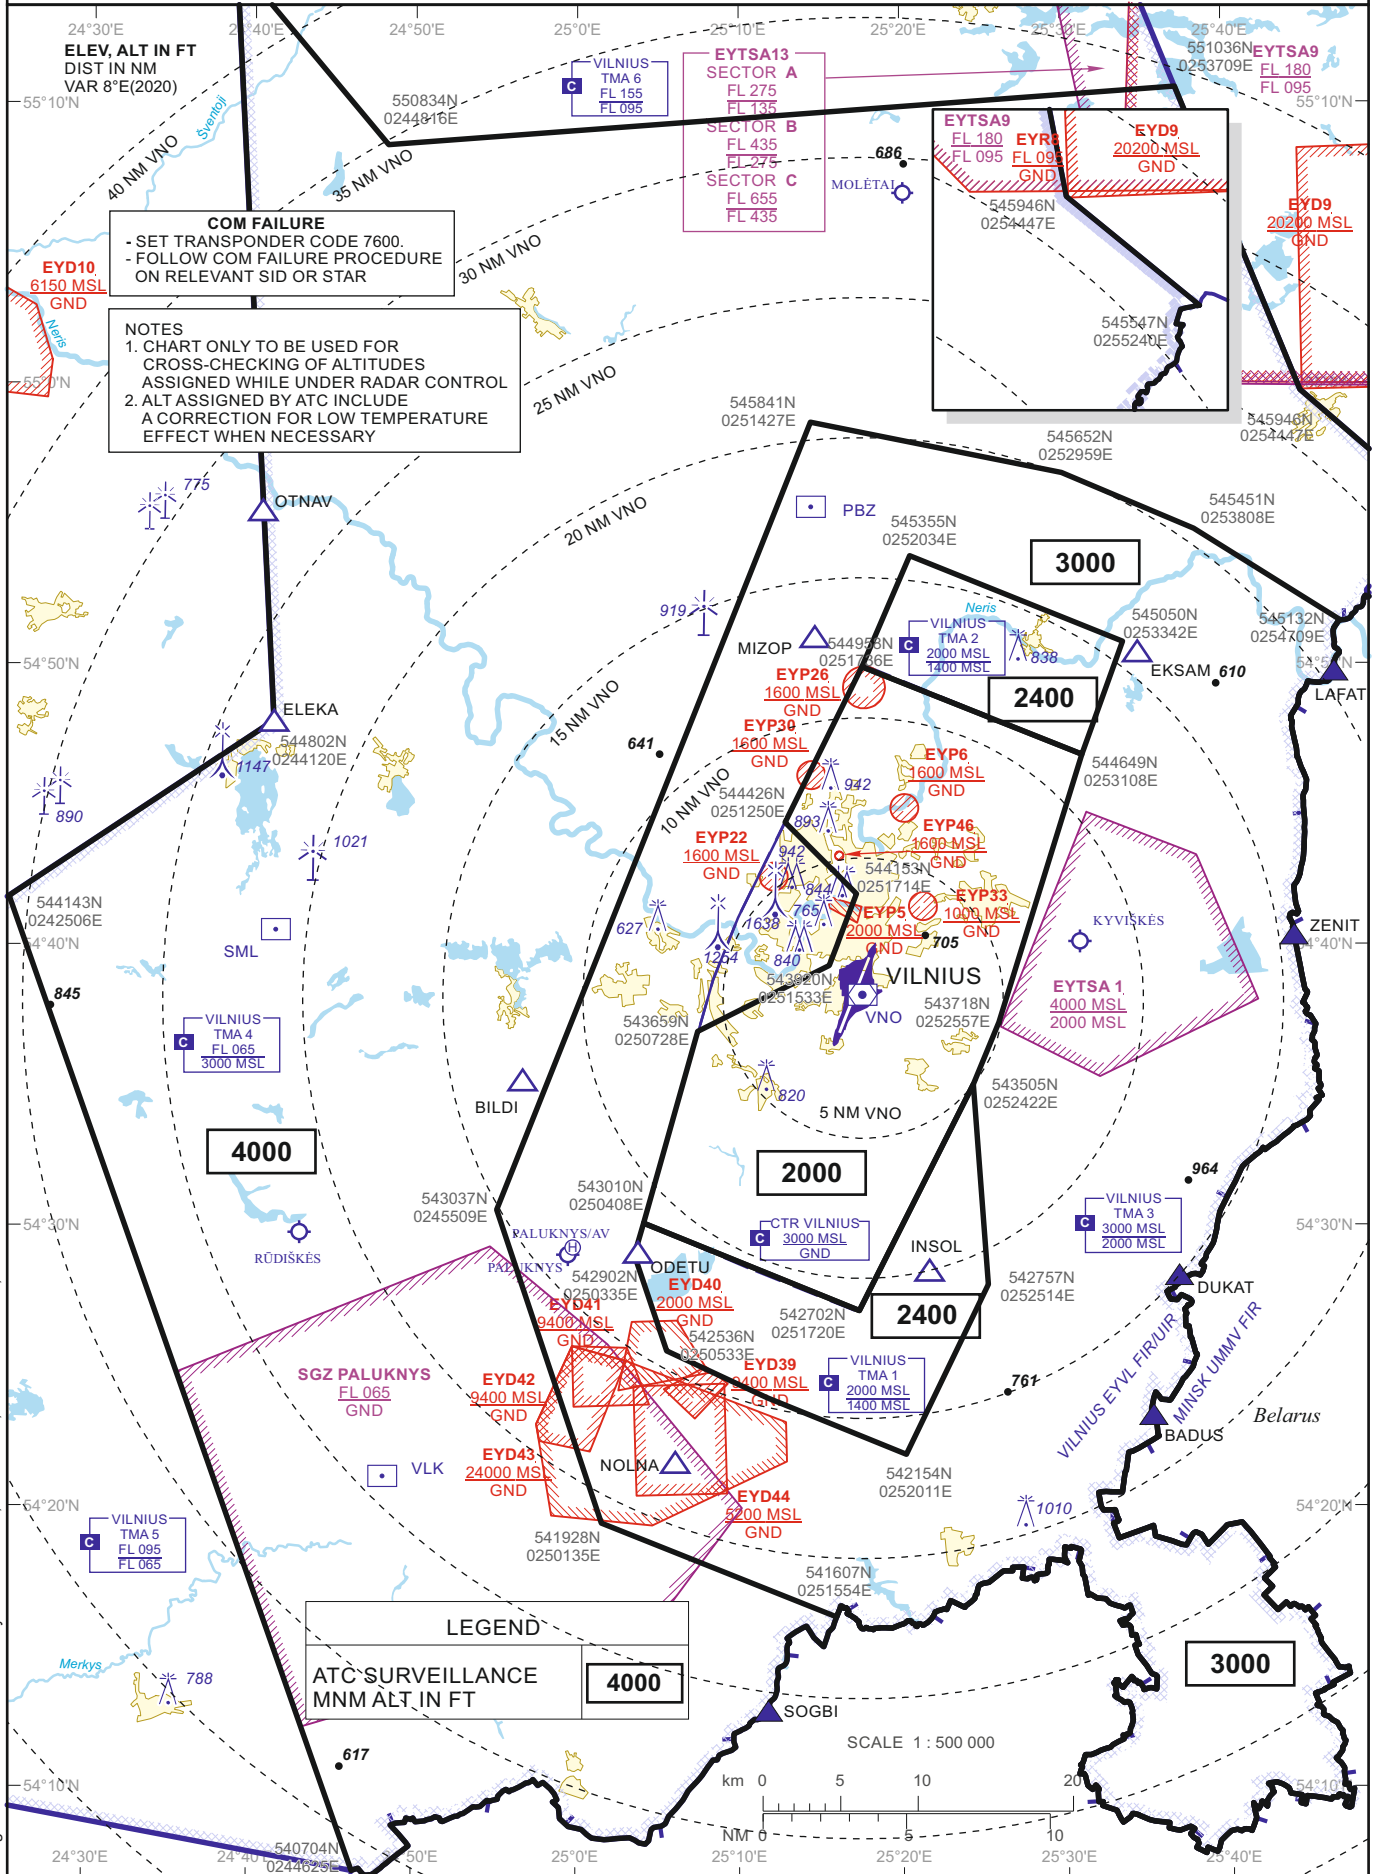

ATC SURVEILLANCE MINIMUM ALTITUDE CHART — ICAO

AERODROME ELEV 649

APP 120.705
TWR 118.205
ATIS 125.805

VILNIUS (EYVI)

TRANSITION ALT 5000

SPECIALUSIS TUŠČIAS PUSLAPIS

THIS PAGE INTENTIONALLY LEFT BLANK