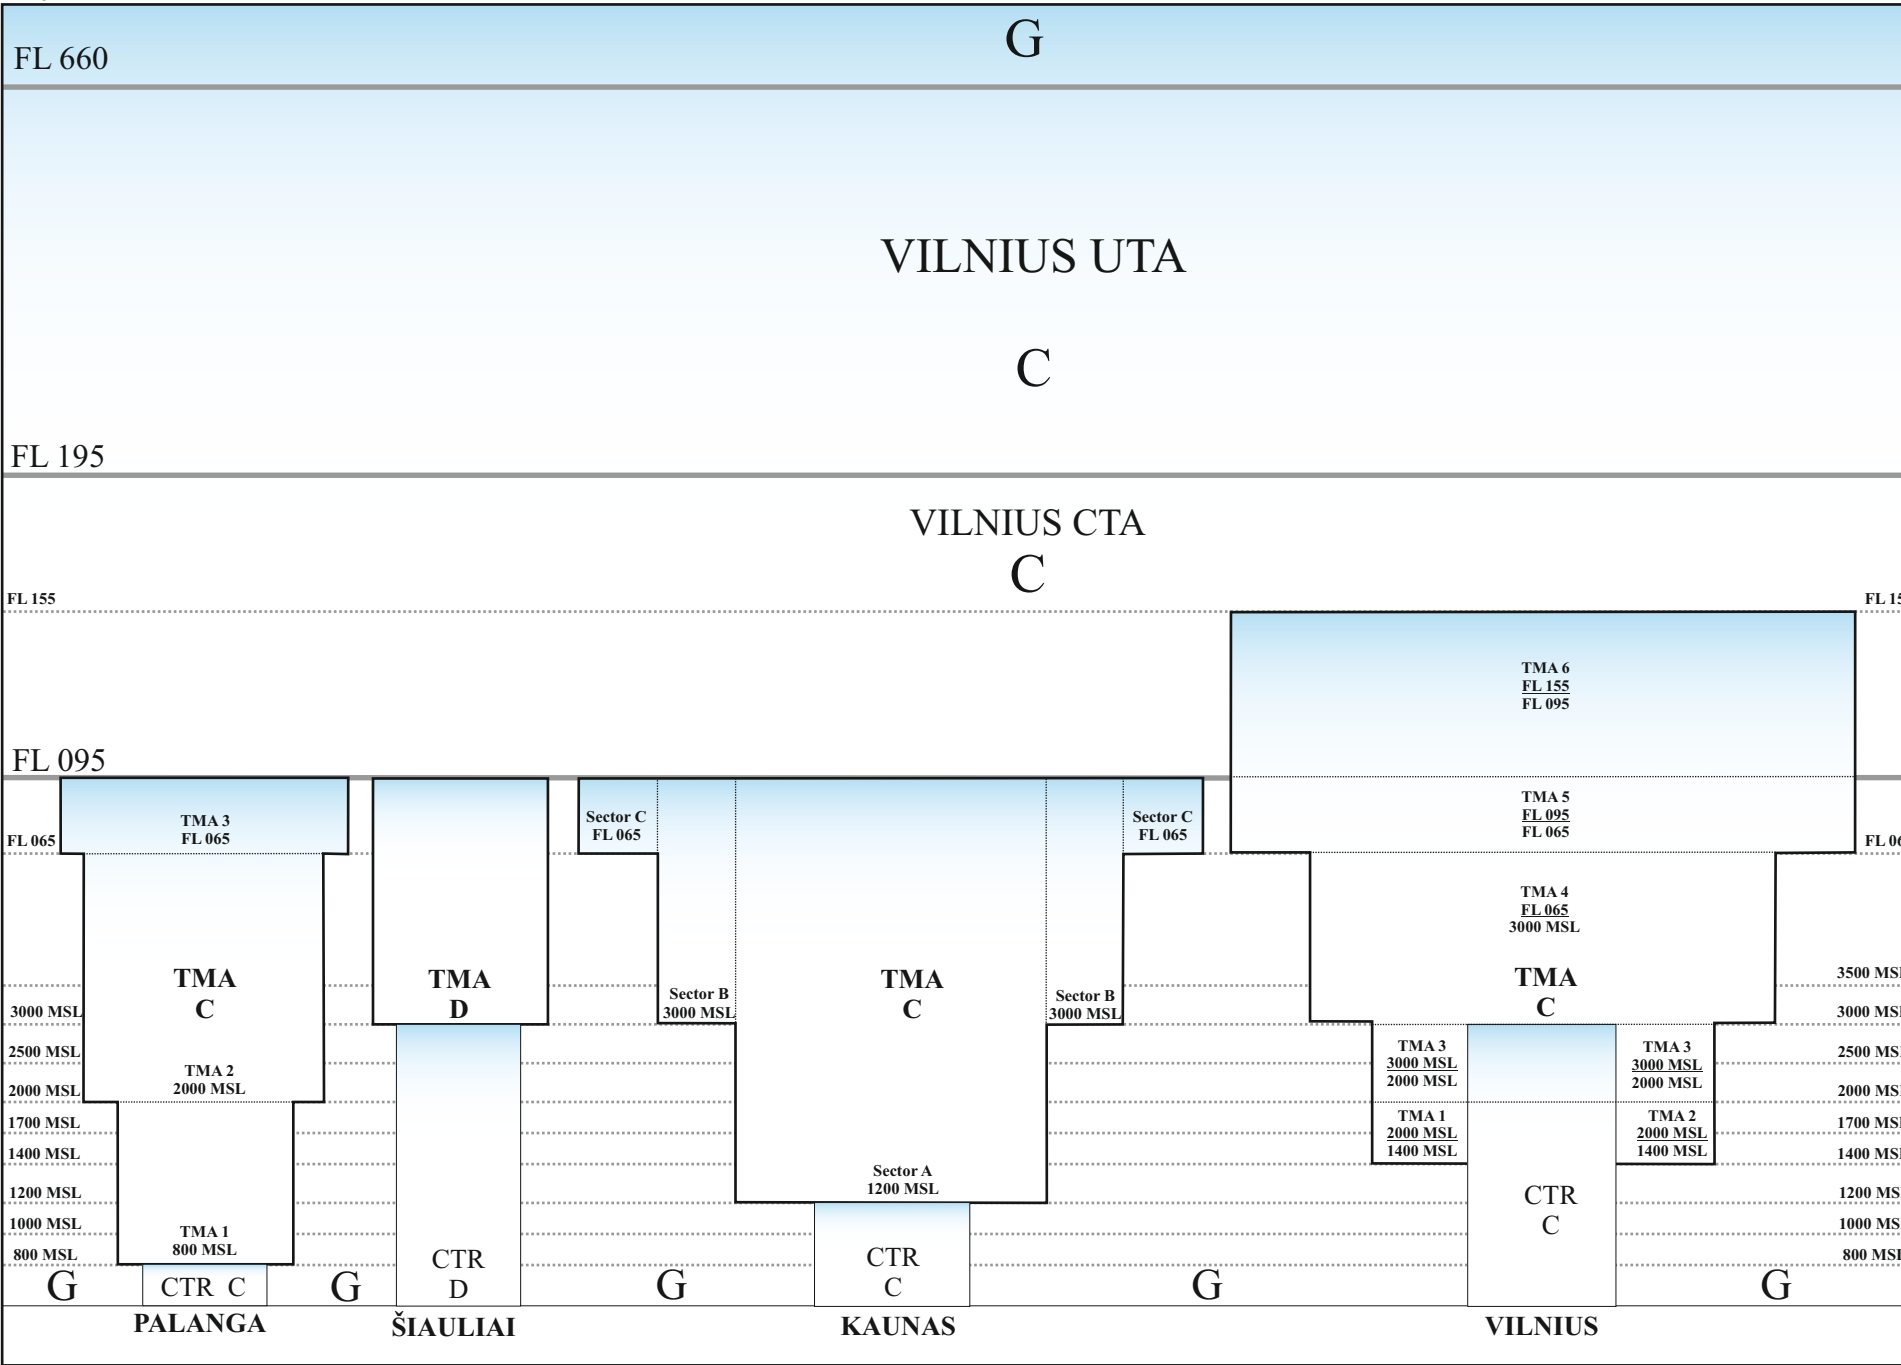

Changes: new chart.

19 FEB 2026

©2025 ORO NAVIGACIJA

AIRAC AMDT 01/26

AIP LITHUANIA

ATS ERDVIŲ KLASIFIKACIJA  
ATS AIRSPACE CLASSIFICATION

ENR 6.13-1

SPECIALUSIS TUŠČIAS PUSLAPIS

*THIS PAGE INTENTIONALLY LEFT BLANK*