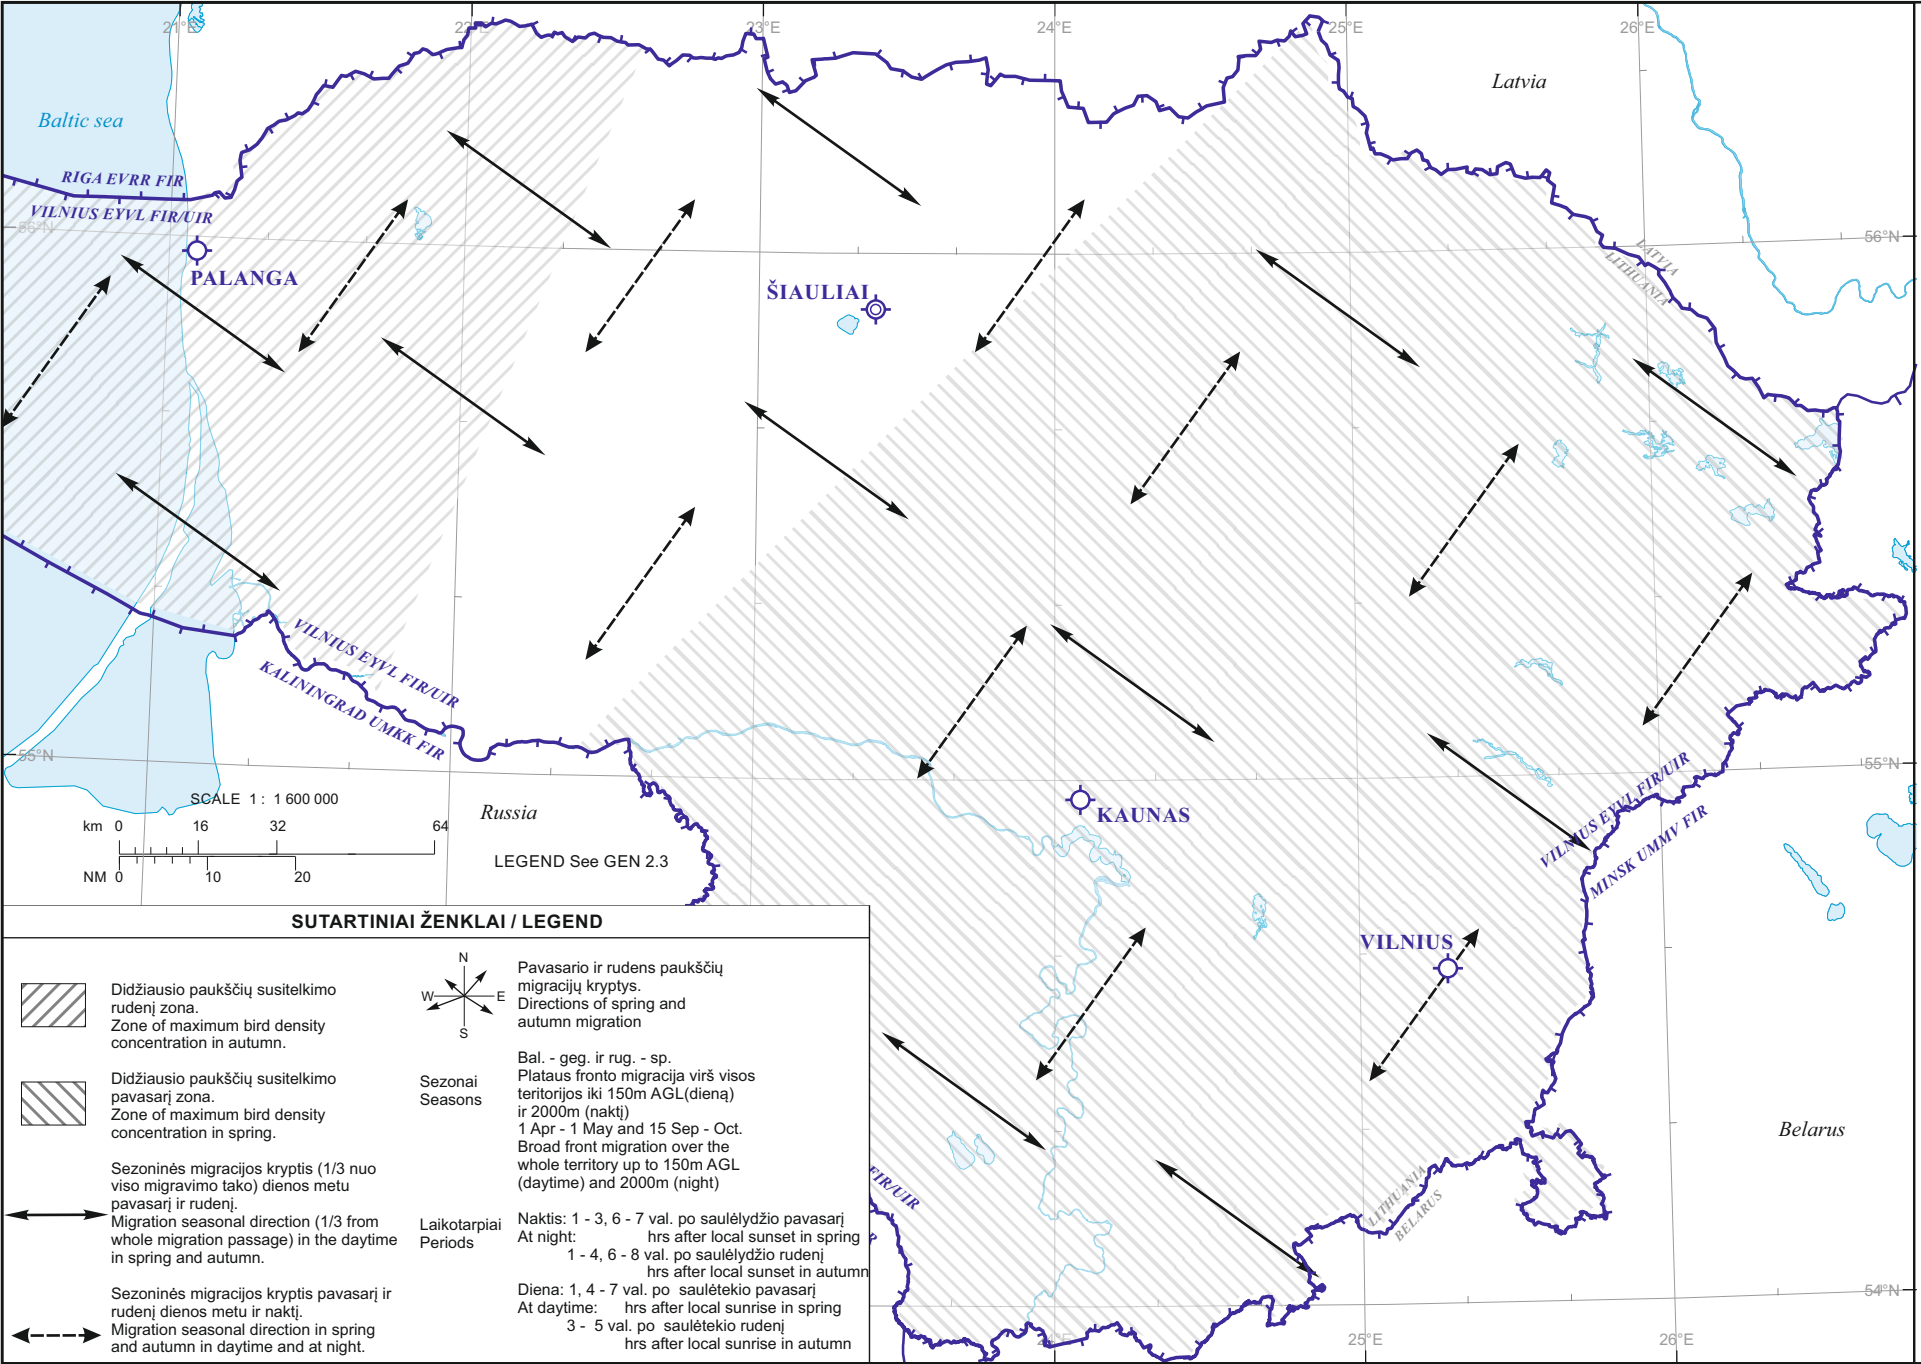

Changes: editorial.

25 DEC 2025

©2025 ORO NAVIGACIJA

AIRAC AMDT 04/25

AIP LITHUANIA

**PAUKŠČIŲ MIGRACIJOS KELIAI
BIRD MIGRATION ROUTES**

ENR 6.09-1

SPECIALUSIS TUŠČIAS PUSLAPIS

THIS PAGE INTENTIONALLY LEFT BLANK