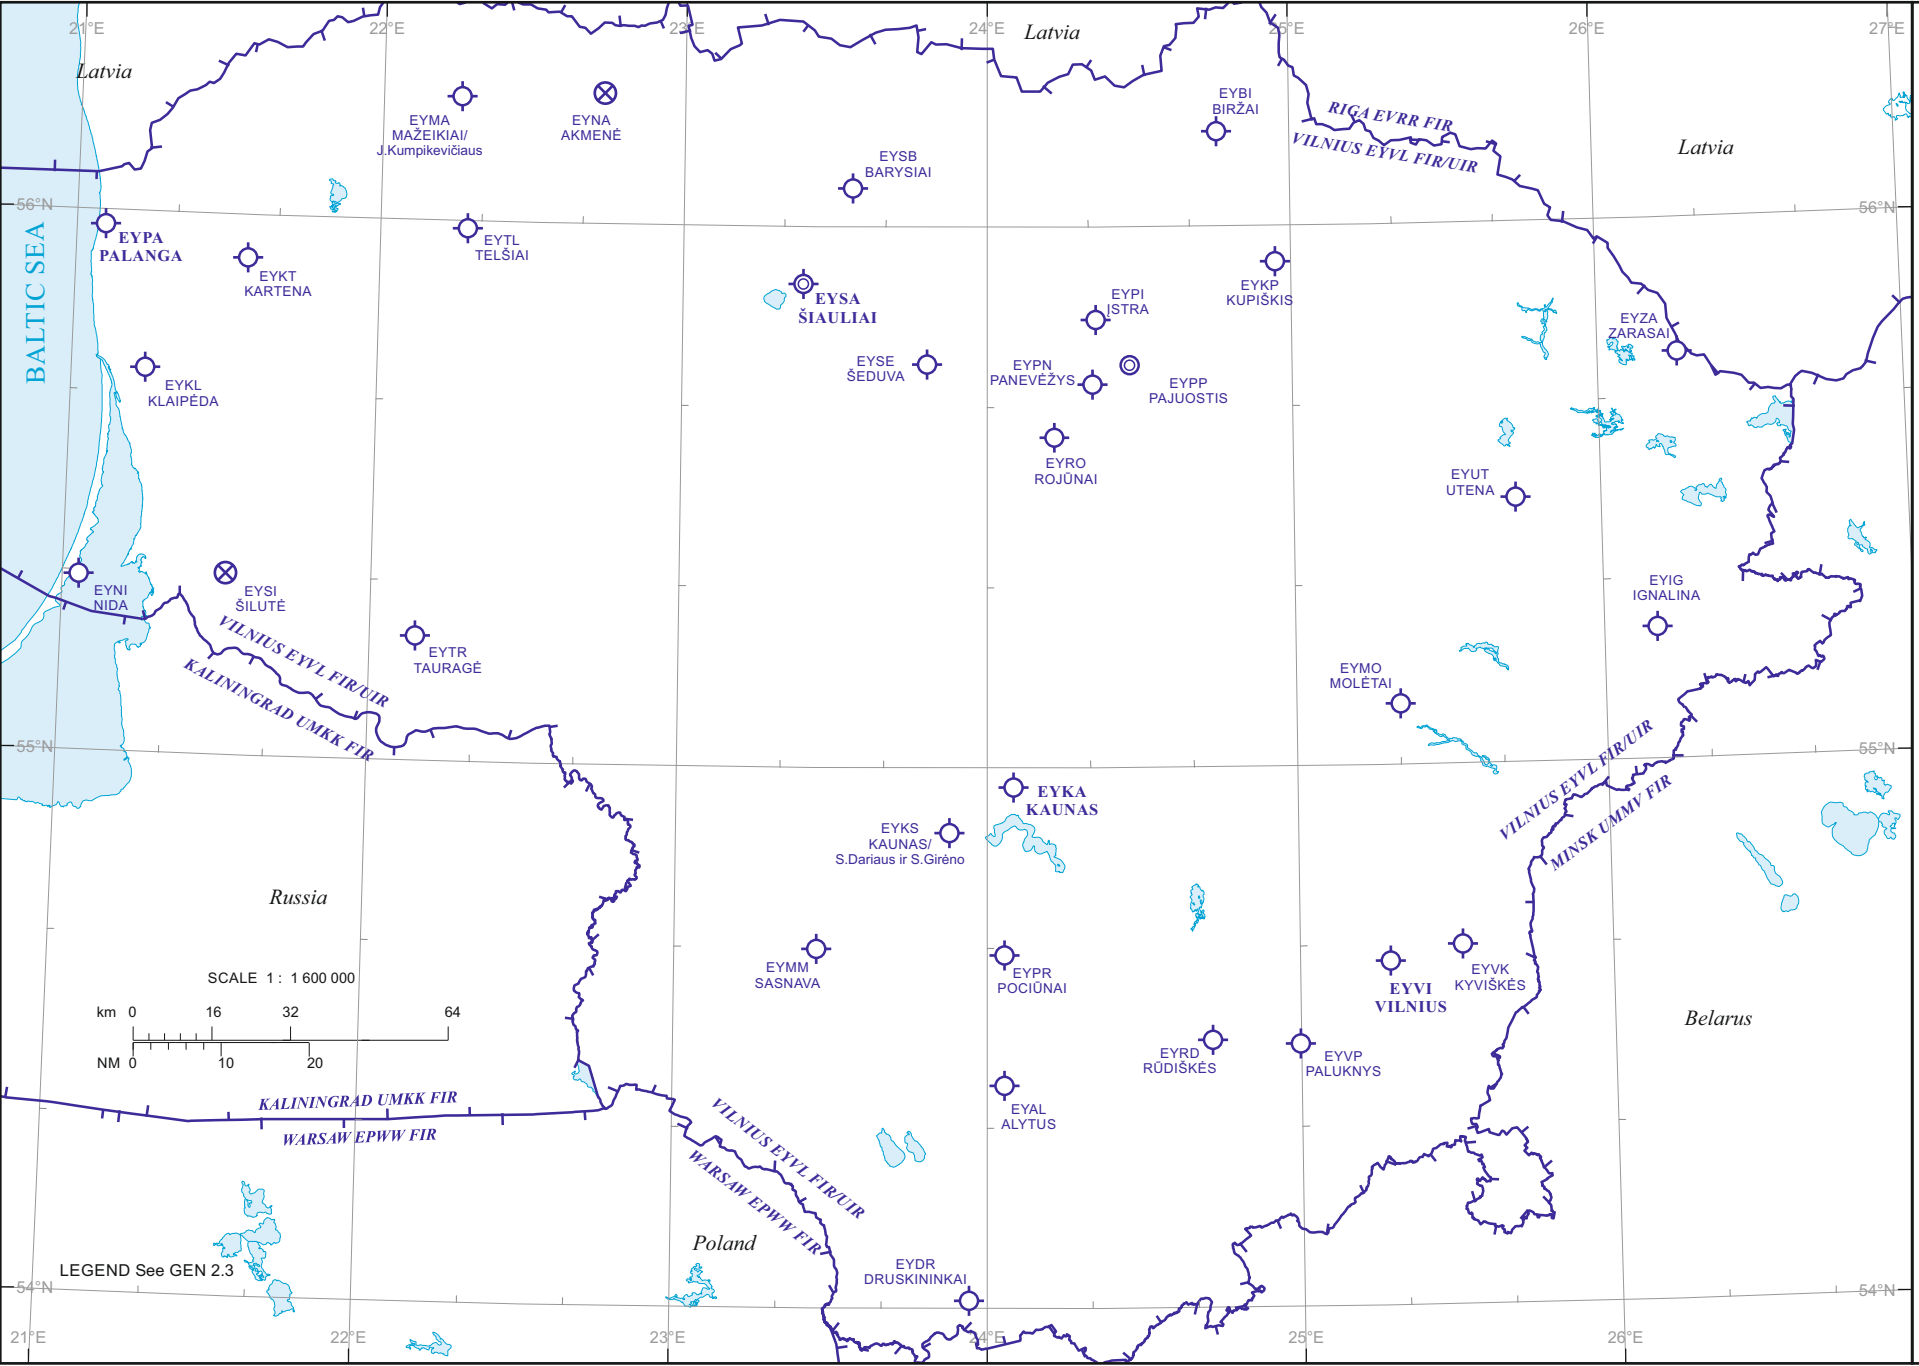

Changes: AD Kupiškis added.

30 OCT 2025

©2025 ORO NAVIGACIJA

AIRAC AMDT 03/25

AERODROMŲ INDEKSAI LIETUVOJE  
INDEX TO AERODROMES WITHIN LITHUANIA

AIP LITHUANIA

ENR 6.11-1

SPECIALUSIS TUŠČIAS PUSLAPIS