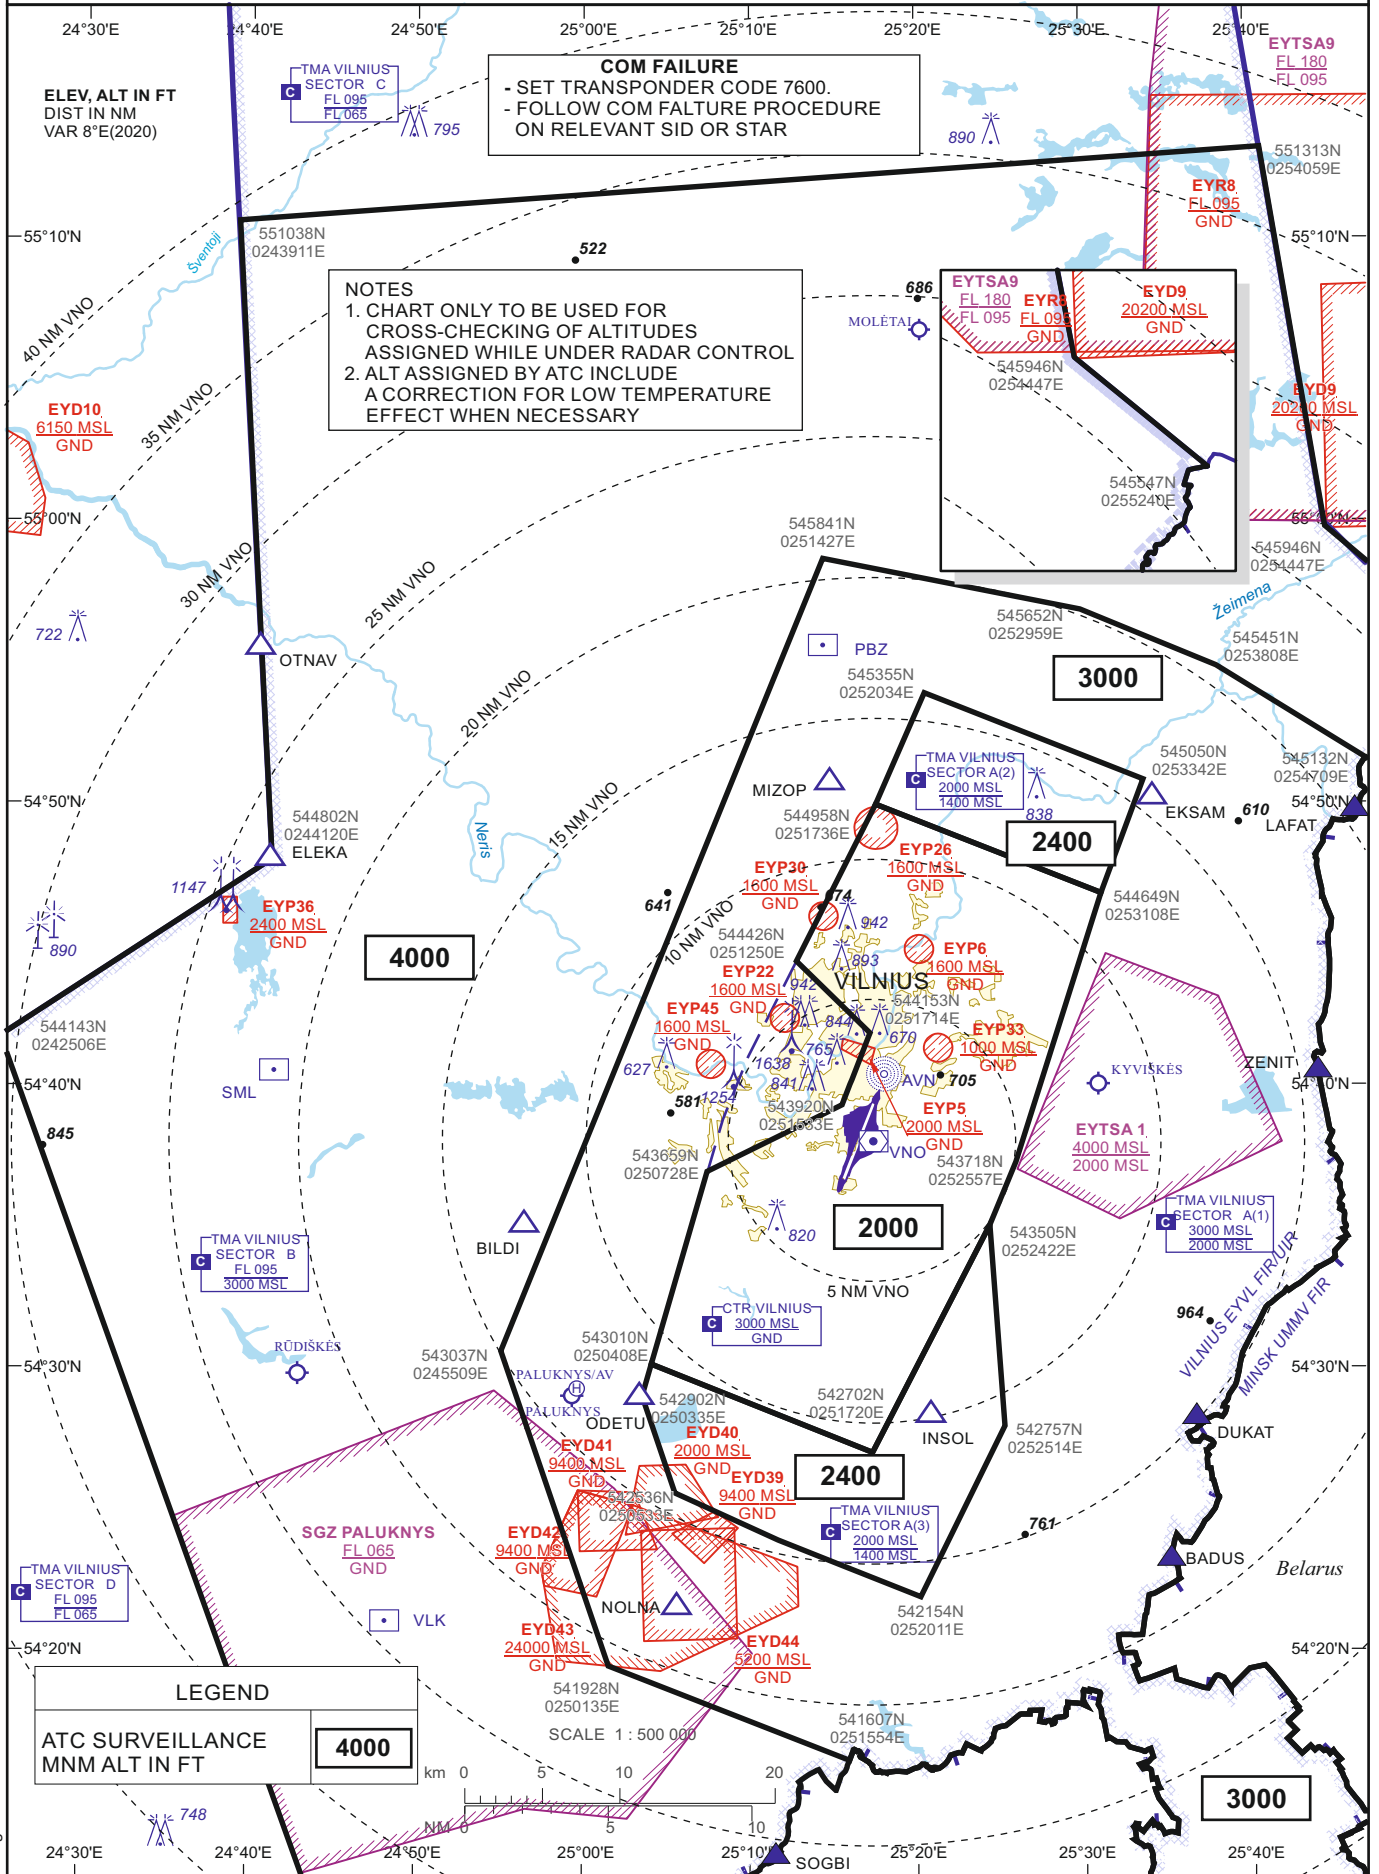

ATC SURVEILLANCE MINIMUM ALTITUDE CHART — ICAO

AERODROME ELEV 649

APP 120.705
TWR 118.205
ATIS 125.805

VILNIUS (EYVI)

TRANSITION ALT 5000

SPECIALUSIS TUŠČIAS PUSLAPIS

THIS PAGE INTENTIONALLY LEFT BLANK