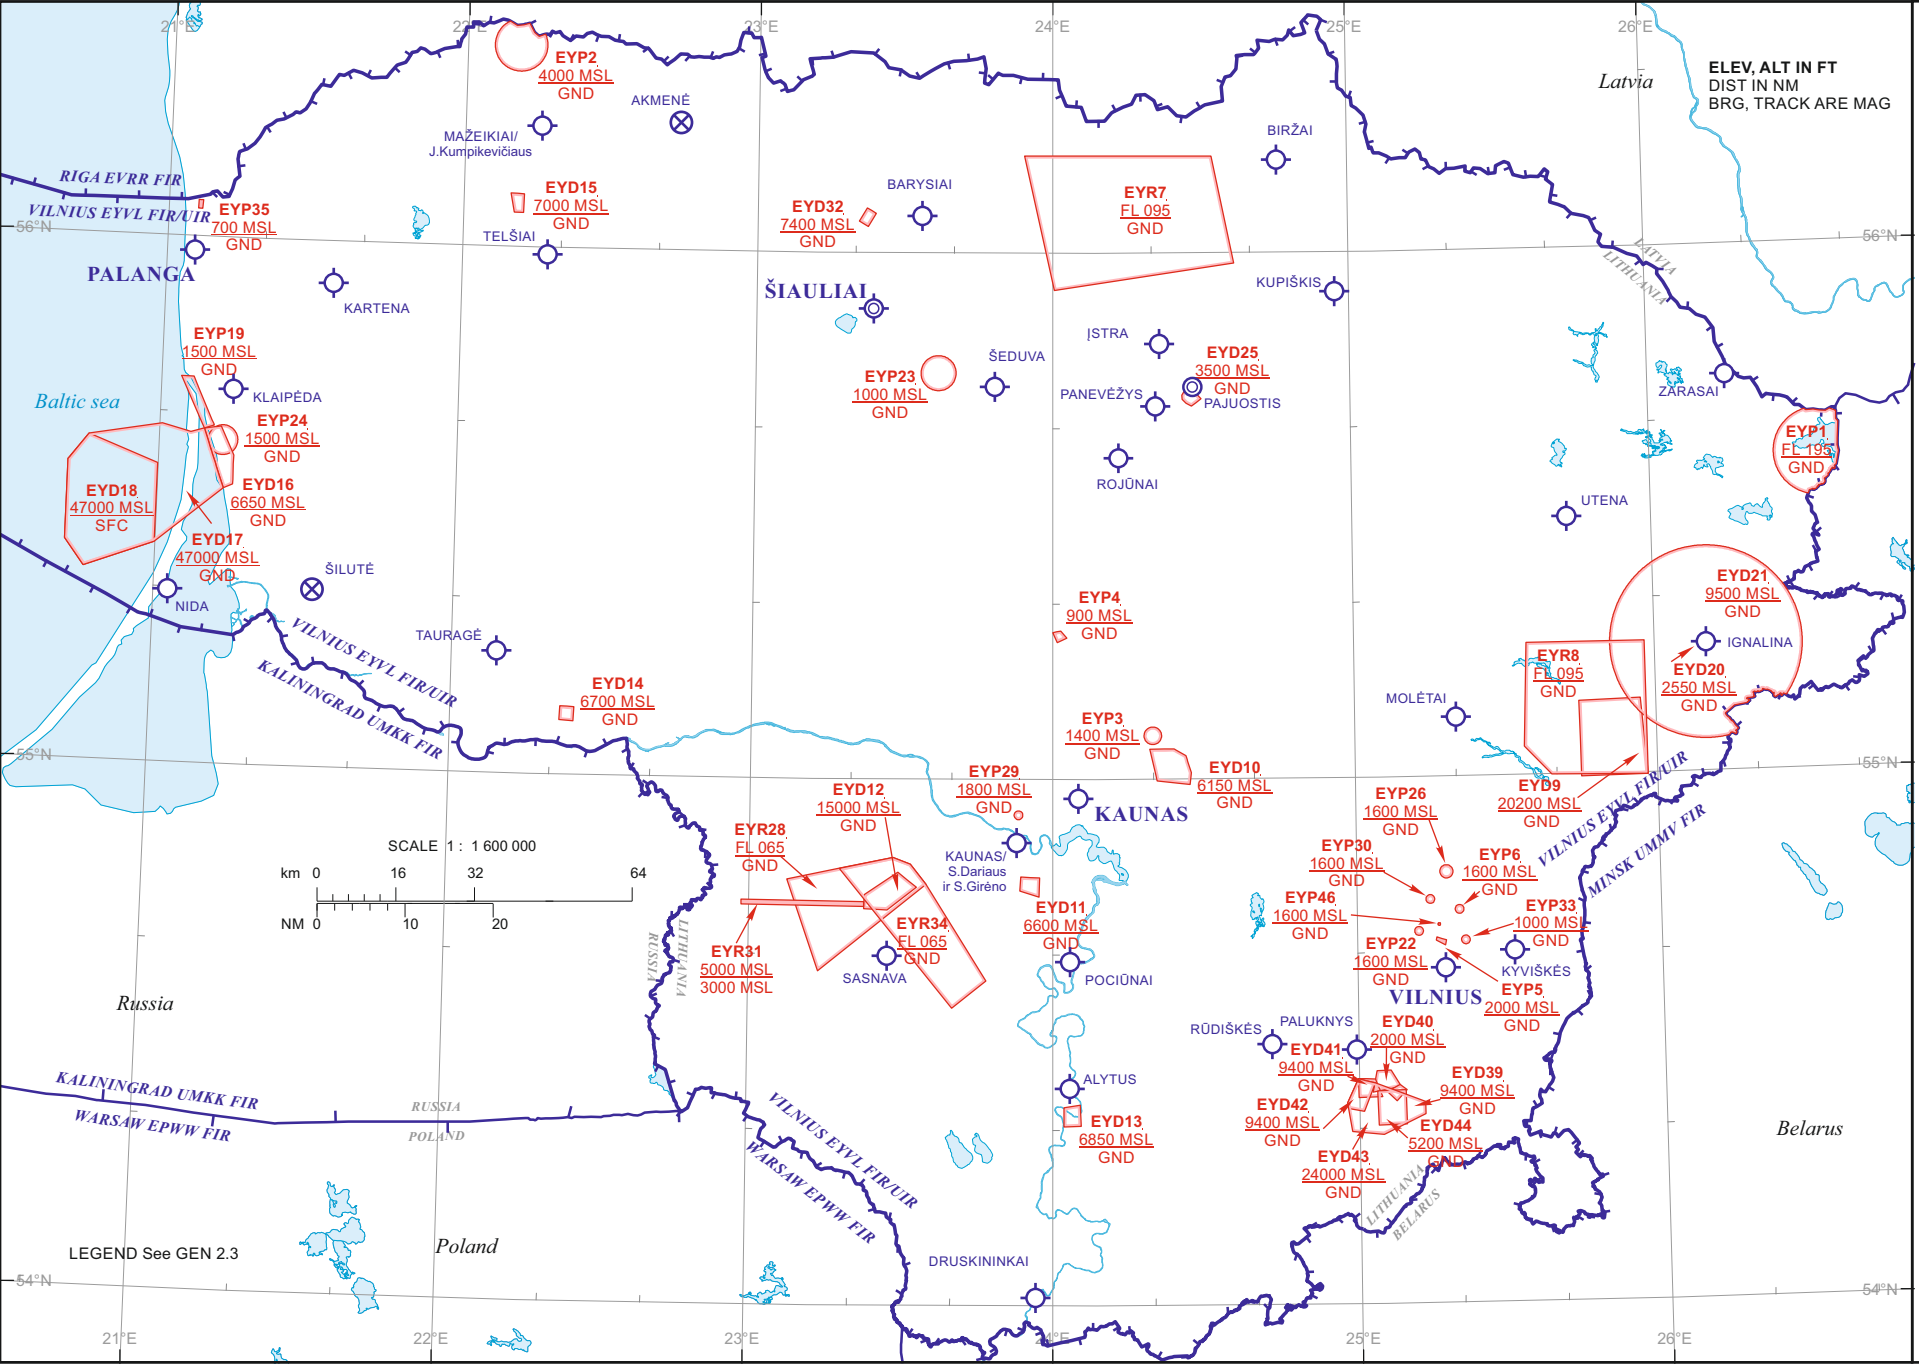

Changes: EYD17 and EYD18 vertical limit.

16 APR 2026

©2025 ORO NAVIGACIJA

AIRAC AMDT 02/26

DRAUDŽIAMOS, RIBOJIMŲ IR PAVOJINGOS ZONOS
PROHIBITED, RESTRICTED AND DANGER AREAS

AIP LITHUANIA

ENR 6.05-1

SPECIALUSIS TUŠČIAS PUSLAPIS

THIS PAGE INTENTIONALLY LEFT BLANK